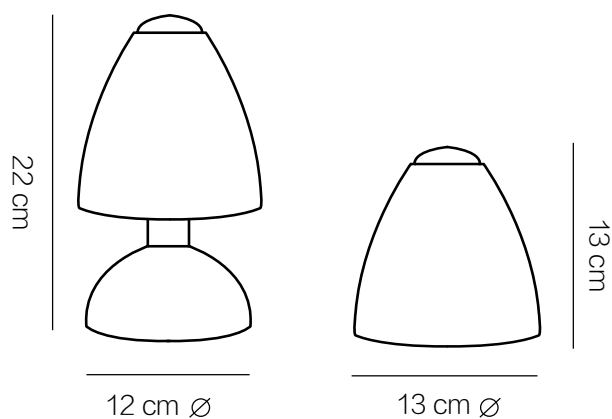

LUNA

Table Lamp

La luce di IMUN è la luce della porcellana al magnesio.

Passando attraverso questo materiale nuovo, mai utilizzato e di altissima tecnologia, la luce si trasforma e conferisce all'ambiente un'atmosfera da sogno, unica, magica...lunare.

IMun light is the light of Magnesium Porcelain.

Passing through this material being brand new, never used before and made with high technology, light transforms itself and gives ambience a dreaming atmosphere which is unique, magic ... lunar.

Struttura in metallo cromato - Diffusore in porcellana al magnesio. 1 x E14 LED - 18W HALO MAX

Chromed structure - magnesium porcelain diffuser
1 x E14 LED - HALO 18W MAX