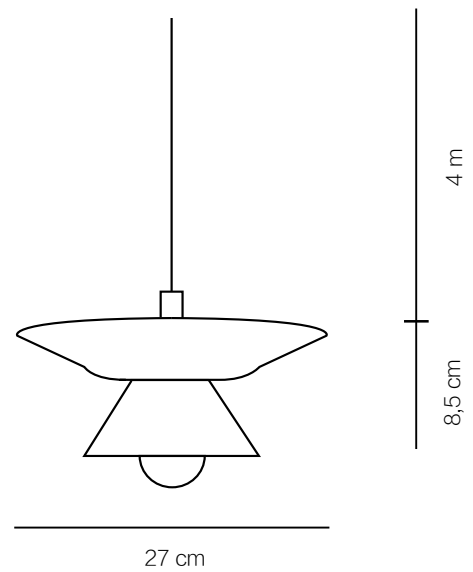

Silky black cable length 4.00 m, metal segments

magnesium porcelain diffuser.

1xE14 28W MAX HALO - LED

AMBROSIA

Chandelier

AMBROSIA

Table Lamp

Base in metallo verniciato nero, porta lampada e altre parti in ottone naturale, diffusore in porcellana al magnesio.