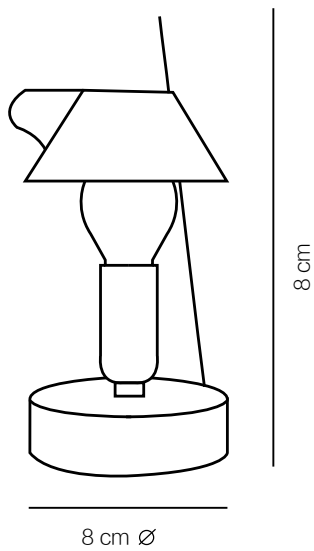

COD. 535

COD. 540

COD. 541

COD. 537

AMBROSIA

Chandelier

Cavo setato nero lunghezza 4,00 m, parti metalliche,
diffusore in porcellana al magnesio.

1xE14 28W MAX HALO - LED

Silky black cable length 4.00 m, metal segments

magnesium porcelain diffuser.

1xE14 28W MAX HALO - LED

AMBROSIA

Chandelier

AMBROSIA

Table Lamp

Base in metallo verniciato nero, porta lampada e altre parti in ottone naturale, diffusore in porcellana al magnesio.