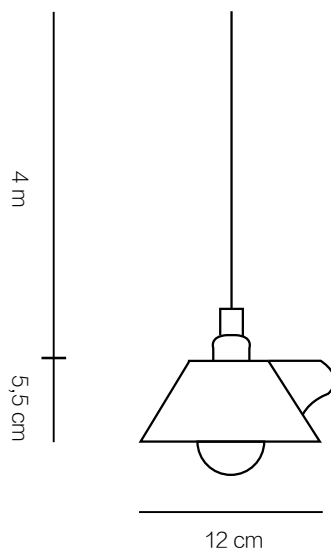

Silky black cable length 4.00 m, metal segments

magnesium porcelain diffuser.

1xE14 28W MAX HALO - LED

AMBROSIA

Chandelier

AMBROSIA

Table Lamp

Base in metallo verniciato nero, porta lampada e altre parti in ottone naturale, diffusore in porcellana al magnesio.