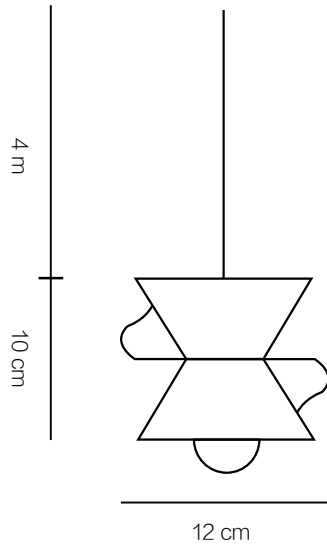

Silky black cable length 4.00 m, metal segments

magnesium porcelain diffuser.

1xE14 28W MAX HALO - LED

AMBROSIA

Chandelier

AMBROSIA

Table Lamp

Base in metallo verniciato nero, porta lampada e altre parti in ottone naturale, diffusore in porcellana al magnesio.