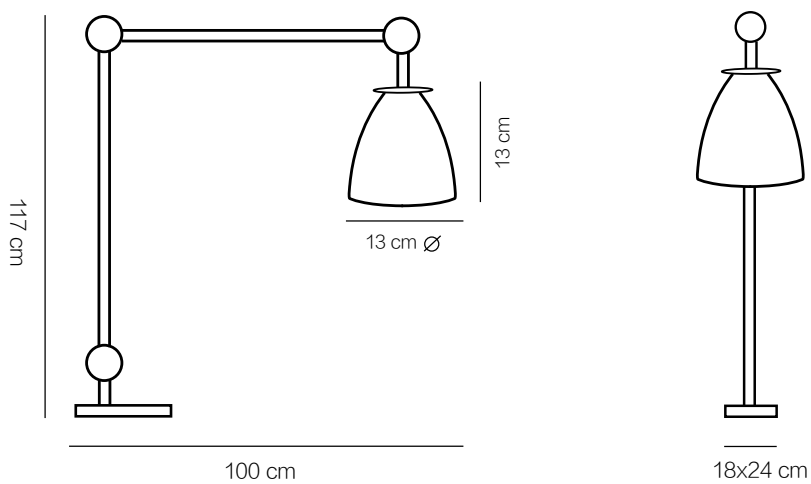

FLEXI - LUNA

Wall applique

Struttura in metallo verniciato nero con 4 punti di snodo, diffusore orientabile in porcellana al magnesio.

4 X E27 LED - 40 W HALO MAX

Black metal coated structure with 4 joints, magnesium porcelain swiveling diffuser. 4 X E27 LED - 40 W HALO MAX