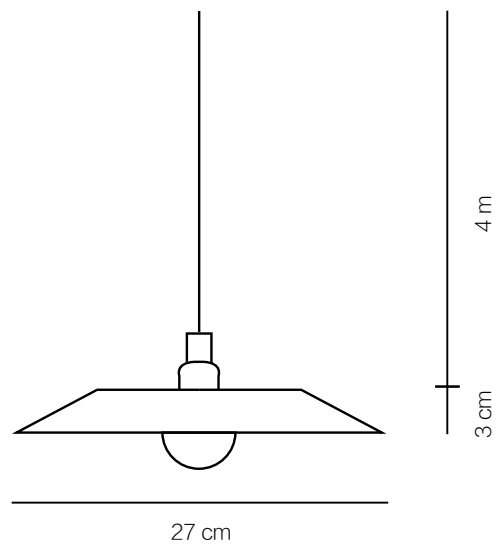

Silky black cable length 4.00 m, metal segments

magnesium porcelain diffuser.

1xE14 28W MAX HALO - LED

AMBROSIA

Chandelier

AMBROSIA

Table Lamp

Base in metallo verniciato nero, porta lampada e altre parti in ottone naturale, diffusore in porcellana al magnesio.