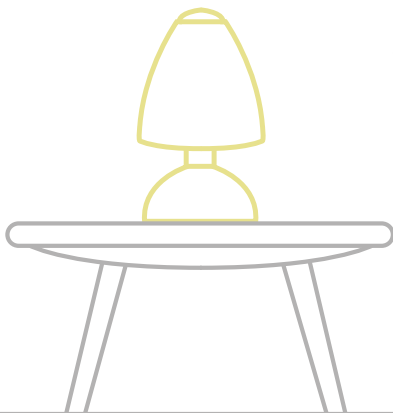

 **IMMUN**

MAGNESIUM PORCELAIN LAMPS

MADE   IN   ITALY

MAGNESIUM PORCELAIN LAMPS
BREVETTATO - PATENTED

iMUN

LUNA

Table Lamp

La luce di IMUN è la luce della porcellana al magnesio.