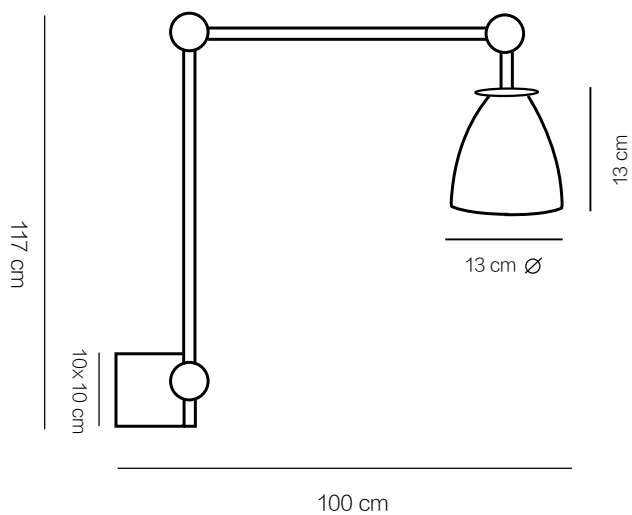

FLEXI - LUNA

Wall applique

Struttura in metallo verniciato nero con 4 punti di snodo, diffusore orientabile in porcellana al magnesio.

4 X E27 LED - 40 W HALO MAX

Black metal coated structure with 4 joints, magnesium porcelain swiveling diffuser. 4 X E27 LED - 40 W HALO MAX