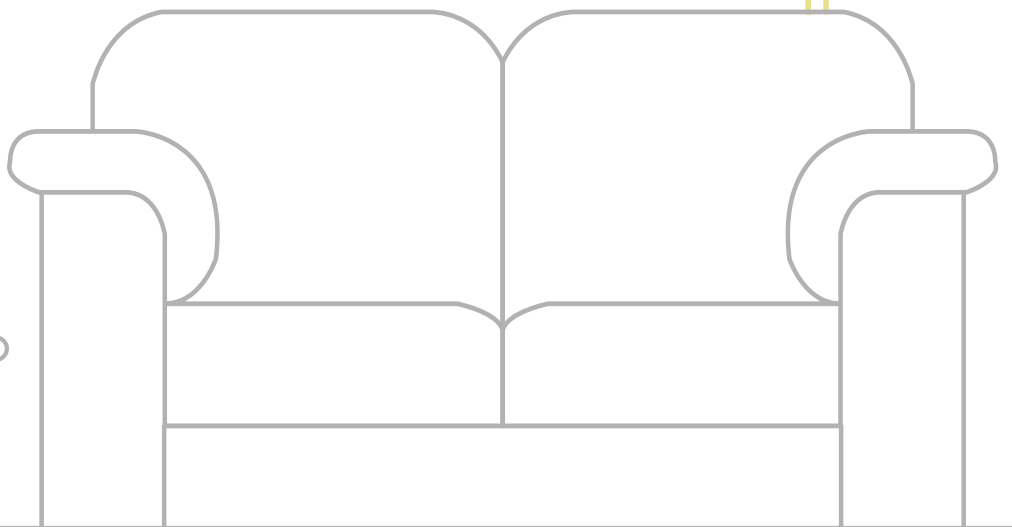

 **IMMUN**

MAGNESIUM PORCELAIN LAMPS

MADE   IN   ITALY

MAGNESIUM PORCELAIN LAMPS
BREVETTATO - PATENTED

iMUN

LUNA

Table Lamp

La luce di IMUN è la luce della porcellana al magnesio.