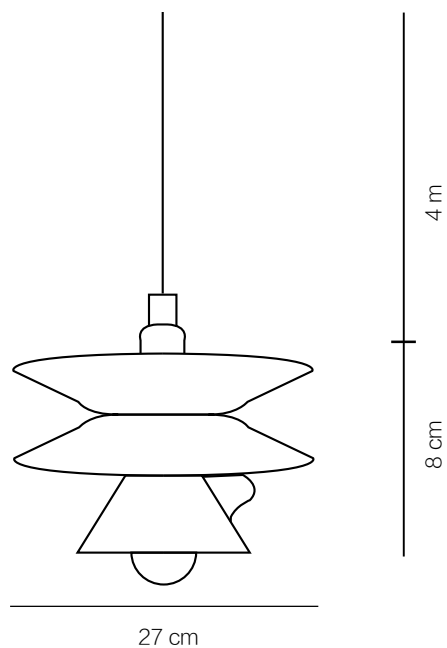

COD. 535

COD. 540

COD. 541

COD. 537

AMBROSIA

Chandelier

Cavo setato nero lunghezza 4,00 m, parti metalliche,
diffusore in porcellana al magnesio.

1xE14 28W MAX HALO - LED